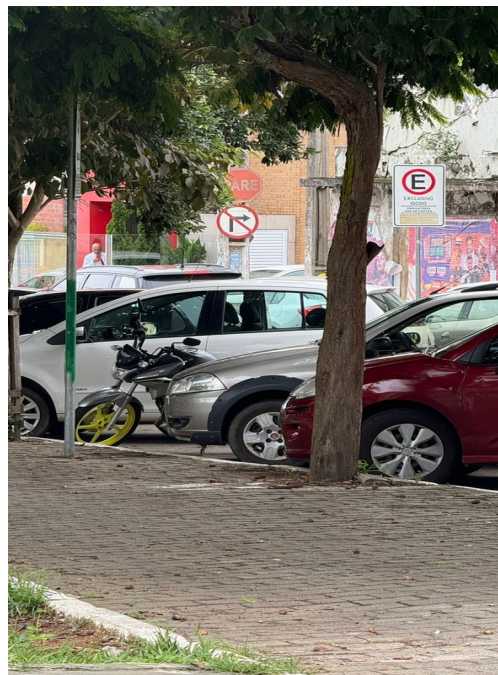

Câmara Municipal
Vitória da Conquista

(77) 3086-9600

**RUA CORONEL GUGÉ - 150,
BAIRRO CENTRO, CEP 45000-510
VITÓRIA DA CONQUISTA - BA**

Pelo bem de nossa **gente!**

camaravc.ba.gov.br

[@camaravc](https://www.instagram.com/camaravc)

Câmara de Vitória da Conquista